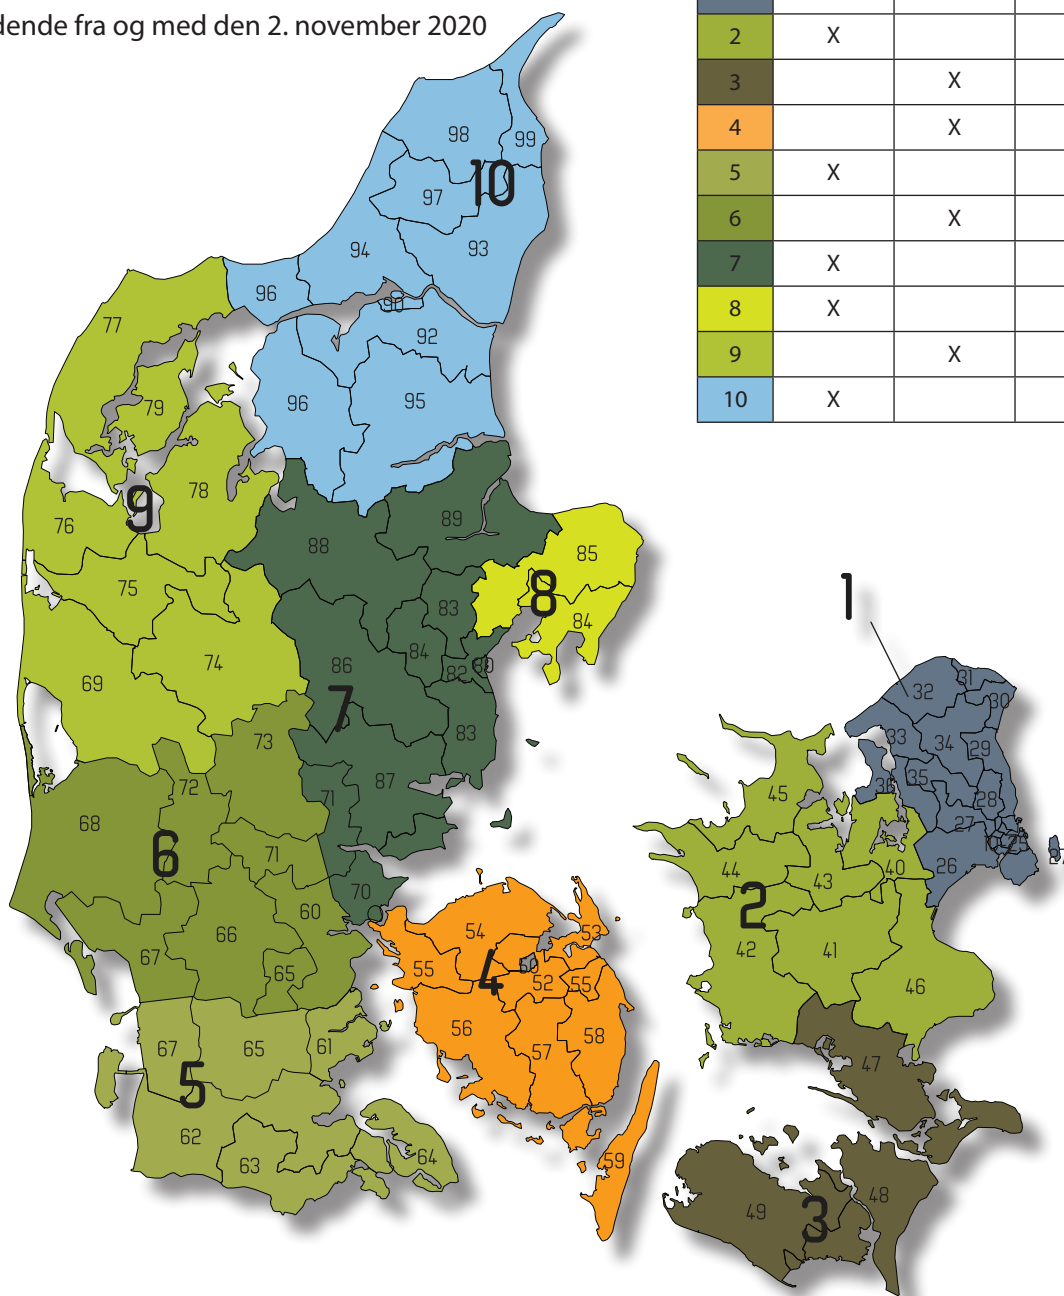

DLH ZONEKORT

Gældende fra og med den 2. november 2020

Zone	Mandag	Tirsdag	Onsdag	Torsdag	Fredag
1	X		X	X	
2	X		X	X	
3		X			X
4		X			X
5	X		X		
6		X			X
7	X			X	
8	X			X	
9		X		X	
10	X		X		

Zone	Postnummer
1	0900-3690, 4040-4050, 4070
2	4000, 4060, 4130-4690
3	4700-4990
4	5000-5999, 7000
5	6070-6100, 6200-6580, 6630, 6640, 6660, 6683, 6760, 6771, 6780
6	6000, 6040-6064, 6600, 6621-6623, 6650, 6670, 6680, 6690, 6700-6753, 6800-6899, 7182-7190, 7200-7390
7	7080-7180, 8000-8390, 8700-8790, 8462-8472, 8600-8690, 8800-8990
8	8400-8460, 8500-8590
9	6900-6990, 7400-7990
10	9000-9990